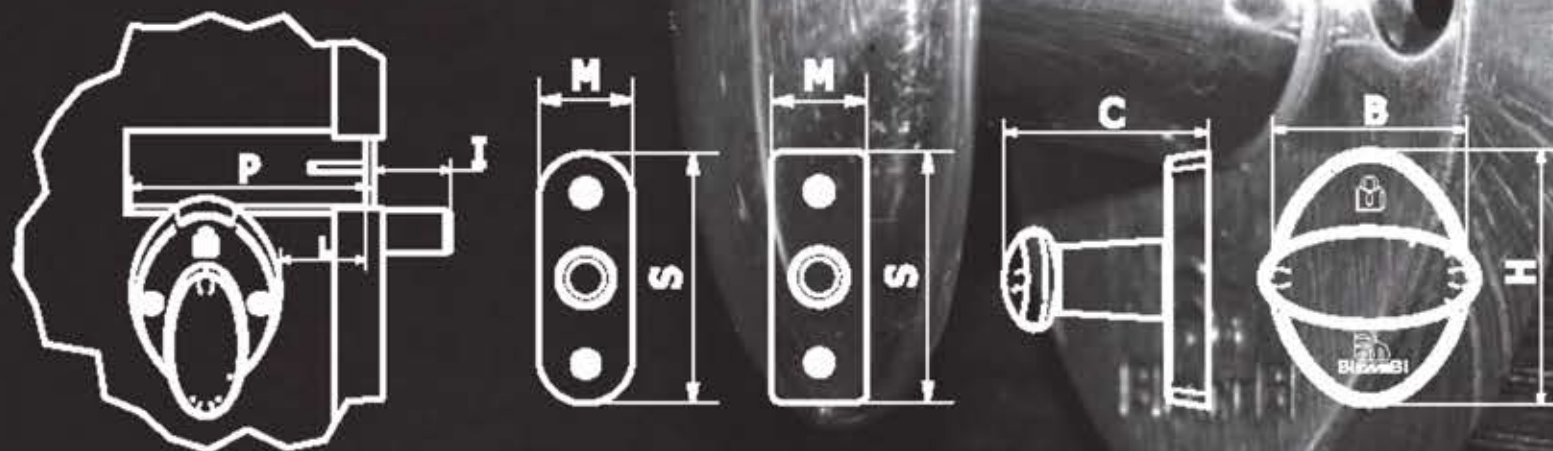

SEGRETINO "VISUAL"

TESTATO
55.000
CICLI

**IL NUOVO
SISTEMA DI CHIUSURA
PER PORTE IN OTTONE
ANTISCASSO**

BIENNEBI®
dal 1950

SEGRETINO "VISUAL"

FACILE DA MONTARE

APRO E CHIUDO IN 1/4 DI GIRO

SI INSTALLA SU PORTE CON APERTURA A DESTRA E SINISTRA

MODELLI DISPONIBILI

Modello	Codice	Distanza "L"	Distanza "P"	Dimensioni		Finiture Disponibili
VISUAL 15	640 A	15 mm	61,5 mm	H=63 mm	C=47 mm	Lucido, bronzato, cromato, oro 24k, cromo satinato, nickel satinato, ferro antico, graffiato opaco, anticato, laccato (nero lucido, nero opaco, bianco, marrone, verde, bordeaux)
VISUAL 30	640 B	27 mm	73 mm	B=46 mm	M=24 mm	
VISUAL 40	640 C	40 mm	86,5 mm	I=24 mm	S=64 mm	

SEGRETINO "VISUAL"

TESTED
55.000
CYCLES

THE NEW LOCKING BRASS SYSTEM FOR DOORS

SEGRETINO "VISUAL"

Easy assembly

open and close in 1/4 turn

INSTALLING ON OPENING DOORS WITH LEFT AND RIGHT

Available models

Model	Code	Distance "L"	Distance "P"	Dimensions		Available finishes
VISUAL 15	640 A	15 mm	61,5 mm	H=63 mm	C=47 mm	Shiny, bronze, chrome, 24k gold, satin chrome, satin nickel, antique iron, scratched matte, antique, lacquered (glossy black, matte black, white, brown, green, burgundy)
VISUAL 30	640 B	27 mm	73 mm	B=46 mm	M=24 mm	
VISUAL 40	640 C	40 mm	86,5 mm	I=24 mm	S=64 mm	