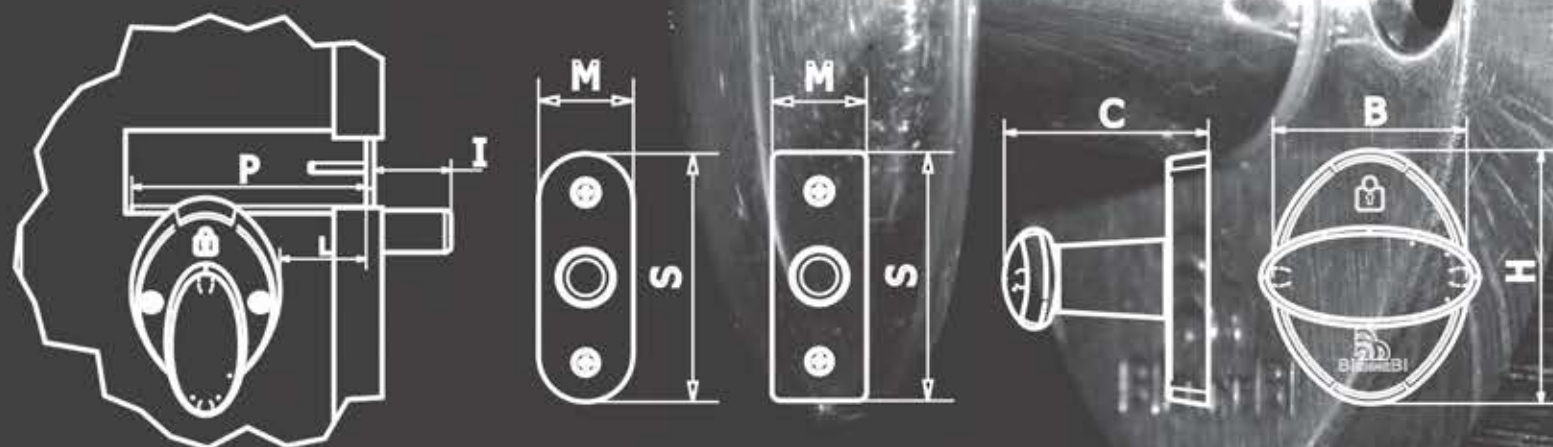

SEGRETINO "VISUAL"

TESTATO
55.000
CICLI

**IL NUOVO
SISTEMA DI CHIUSURA
PER PORTE IN OTTONE
ANTISCASSO**

BIENNEBI®
dal 1950

SEGRETINO "VISUAL"

FACILE DA MONTARE

APRO E CHIUDO IN 1/4 DI GIRO

SI INSTALLA SU PORTE CON APERTURA A DESTRA E SINISTRA

MODELLI DISPONIBILI

Modello	Codice	Distanza "L"	Distanza "P"	Dimensioni		Finiture Disponibili
VISUAL 15	640 A	15 mm	61,5 mm	H=63 mm	C=47 mm	Lucido, bronzato, cromato, oro 24k, cromo satinato, nickel satinato, ferro antico, graffiato opaco, anticato, laccato (nero lucido, nero opaco, bianco, marrone, verde, bordeaux)
VISUAL 30	640 B	27 mm	73 mm	B=46 mm	M=24 mm	
VISUAL 40	640 C	40 mm	86,5 mm	I=24 mm	S=64 mm	

SEGRETINO "VISUAL"

TESTED
55.000
CYCLES

THE NEW LOCKING BRASS SYSTEM FOR DOORS

SEGRETINO "VISUAL"

Easy assembly

open and close in 1/4 turn

INSTALLING ON OPENING DOORS WITH LEFT AND RIGHT

Available models

Model	Code	Distance "L"	Distance "P"	Dimensions		Available finishes
VISUAL 15	640 A	15 mm	61,5 mm	H=63 mm	C=47 mm	Shiny, bronze, chrome, 24k gold, satin chrome, satin nickel, antique iron, scratched matte, antique, lacquered (glossy black, matte black, white, brown, green, burgundy)
VISUAL 30	640 B	27 mm	73 mm	B=46 mm	M=24 mm	
VISUAL 40	640 C	40 mm	86,5 mm	I=24 mm	S=64 mm	