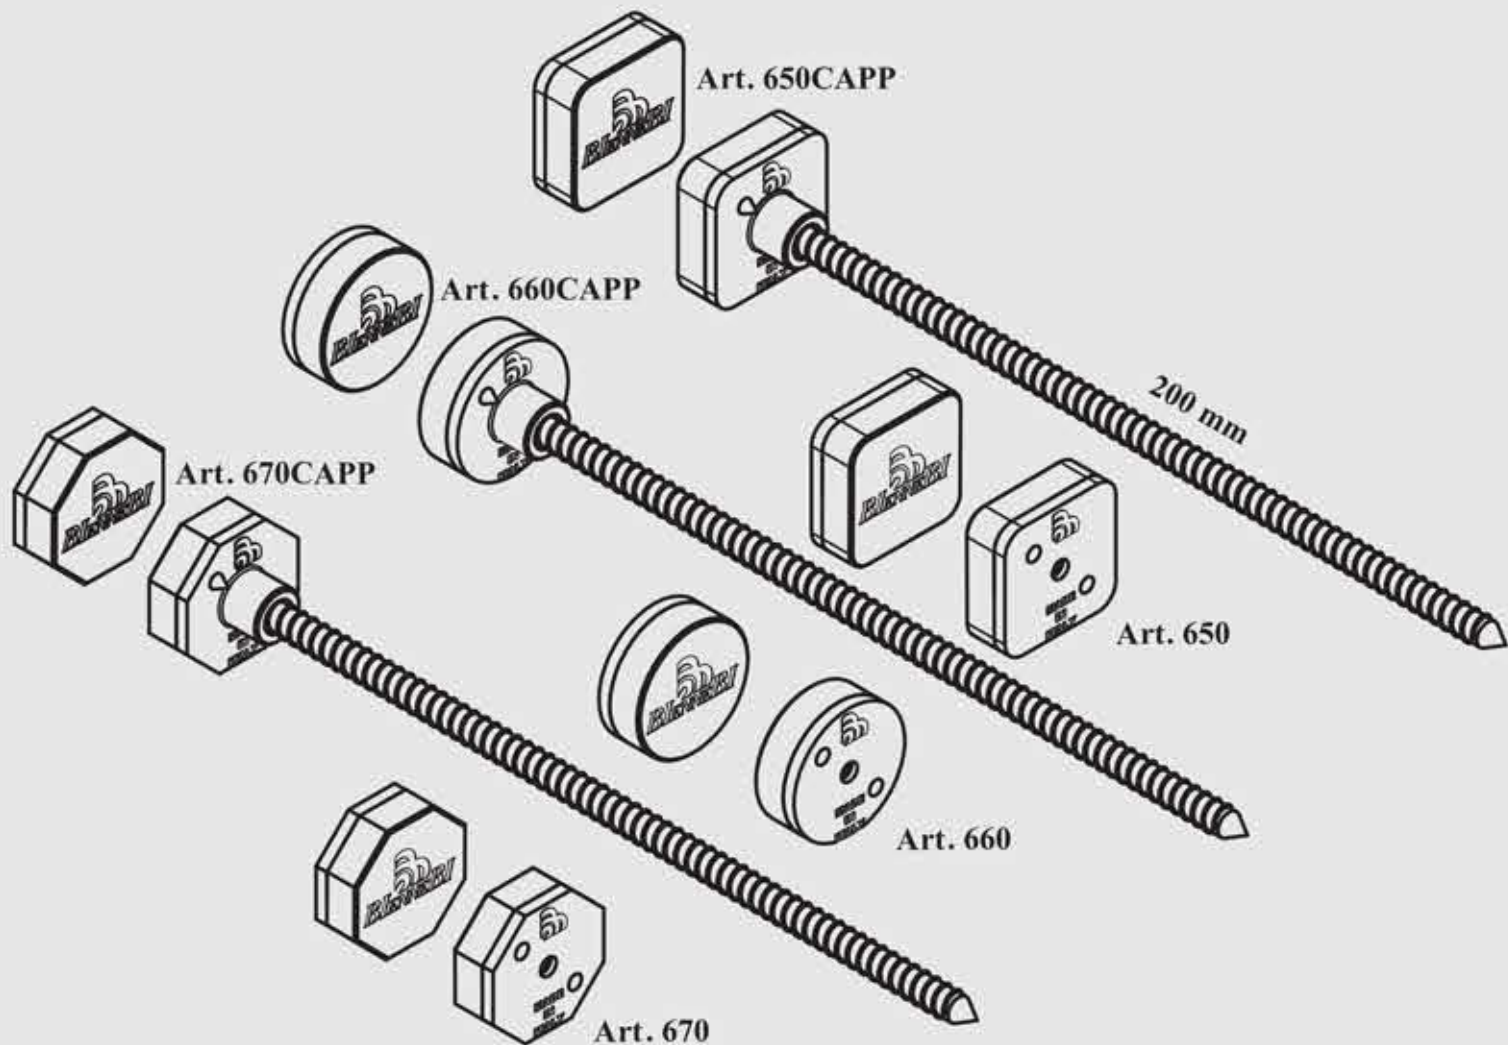

IL NUOVO Ferma Ante "Semplice"

TESTATO
60.000
CICLI

DISPONIBILE IN VARI FORME

SPESSORE DA 3 mm e 12 mm

Art. 670A

Art. 660A

Art. 650A

Spessore
3 mm

si monta con un Click

Piccole Dimensioni Grande Forza

INSTALLABILE DIRETTAMENTE
ANCHE SULLA BANDELLA DELL'ANTA

INGOMBRI

ART. 650

ART. 660

ART. 670

DAL 1950 FONDERIA - PRESSOFUSIONE IN OTTONE - ARTICOLI PER INFISSI