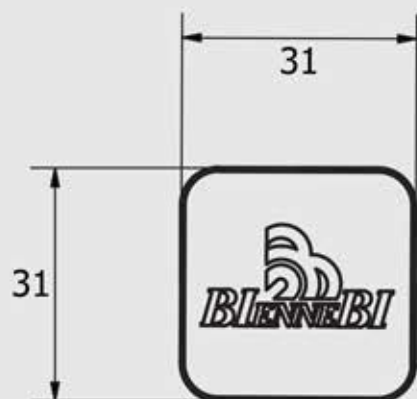

INGOMBRI

ART. 650

ART. 660

ART. 670

DAL 1950 FONDERIA - PRESSOFUSIONE IN OTTONE - ARTICOLI PER INFISSI

BIENNEBI SRL - Via Santi, 23 - 25070 Bione (BS) - Italy

Tel. +39 0365 897712 - fax +39 0365 897724 - www.biennebi.it - email: biennebi@biennebi.it

BIENNEBI®

dal 1950