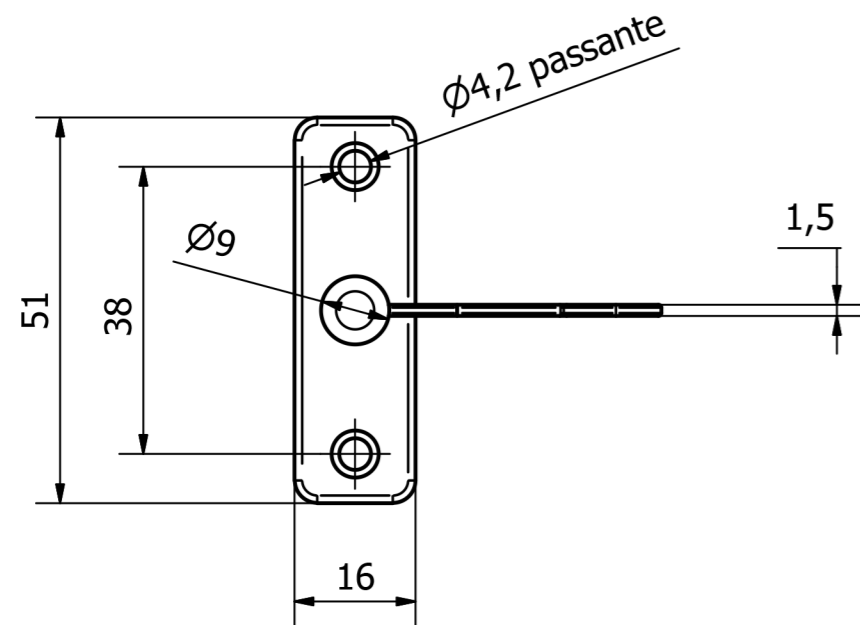

QUOTE DI MASSIMA TAVELLINO ALLA ROMANA

INCONTRO TAVELLINO ALLA ROMANA

SERIE DISPONIBILI TAVELLINO ALLA ROMANA

Questo disegno non può essere copiato o distribuito senza un autorizzazione scritta della BienneBi Srl 25070- Bione - BS

Tolleranza Gen. +/-0.1	Raggi non Q. 1	Materiale Ottone, Giallo chiaro	Peso N/A	Date 28/02/2015	
			TAVELLINO ALLA ROMANA + INCONTRO		
			ARTICOLO 42	Edizione 0	Foglio 2 / 2