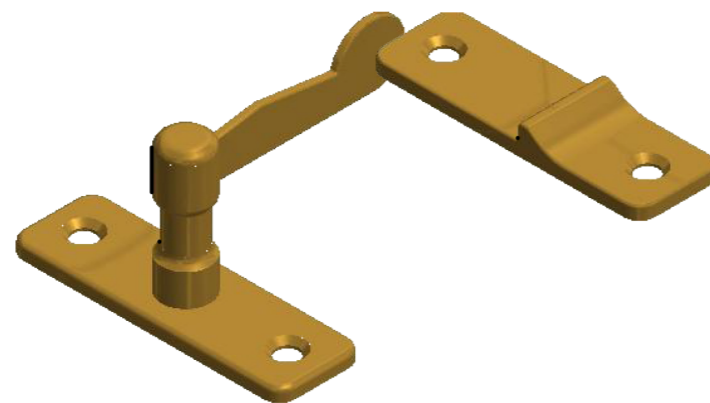

QUOTE DI MASSIMA TAVELLINO ALLA ROMANA

INCONTRO TAVELLINO ALLA ROMANA

SERIE DISPONIBILI TAVELLINO ALLA ROMANA

Questo disegno non può essere copiato o distribuito senza un autorizzazione scritta della BienneBi Srl 25070- Bione - BS

Tolleranza Gen. +/-0.1	Raggi non Q. 1	Materiale Ottone, Giallo chiaro	Peso N/A	Date 28/02/2015	
			TAVELLINO ALLA ROMANA + INCONTRO		
			ARTICOLO 42	Edizione 0	Foglio 2 / 2