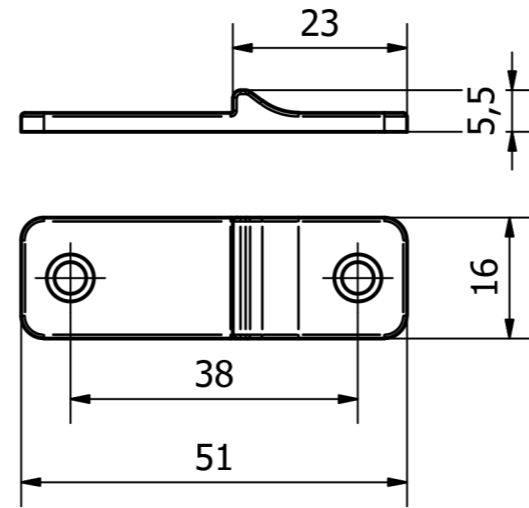

QUOTE DI MASSIMA TAVELLINO ALLA ROMANA

INCONTRO TAVELLINO ALLA ROMANA

SERIE DISPONIBILI TAVELLINO ALLA ROMANA

Questo disegno non può essere copiato o distribuito senza un autorizzazione scritta della BienneBi Srl 25070- Bione - BS

Tolleranza Gen. +/-0.1	Raggi non Q. 1	Materiale Ottone, Giallo chiaro	Peso N/A	Date 28/02/2015	
			TAVELLINO ALLA ROMANA + INCONTRO		
			ARTICOLO 42	Edizione 0	Foglio 2 / 2