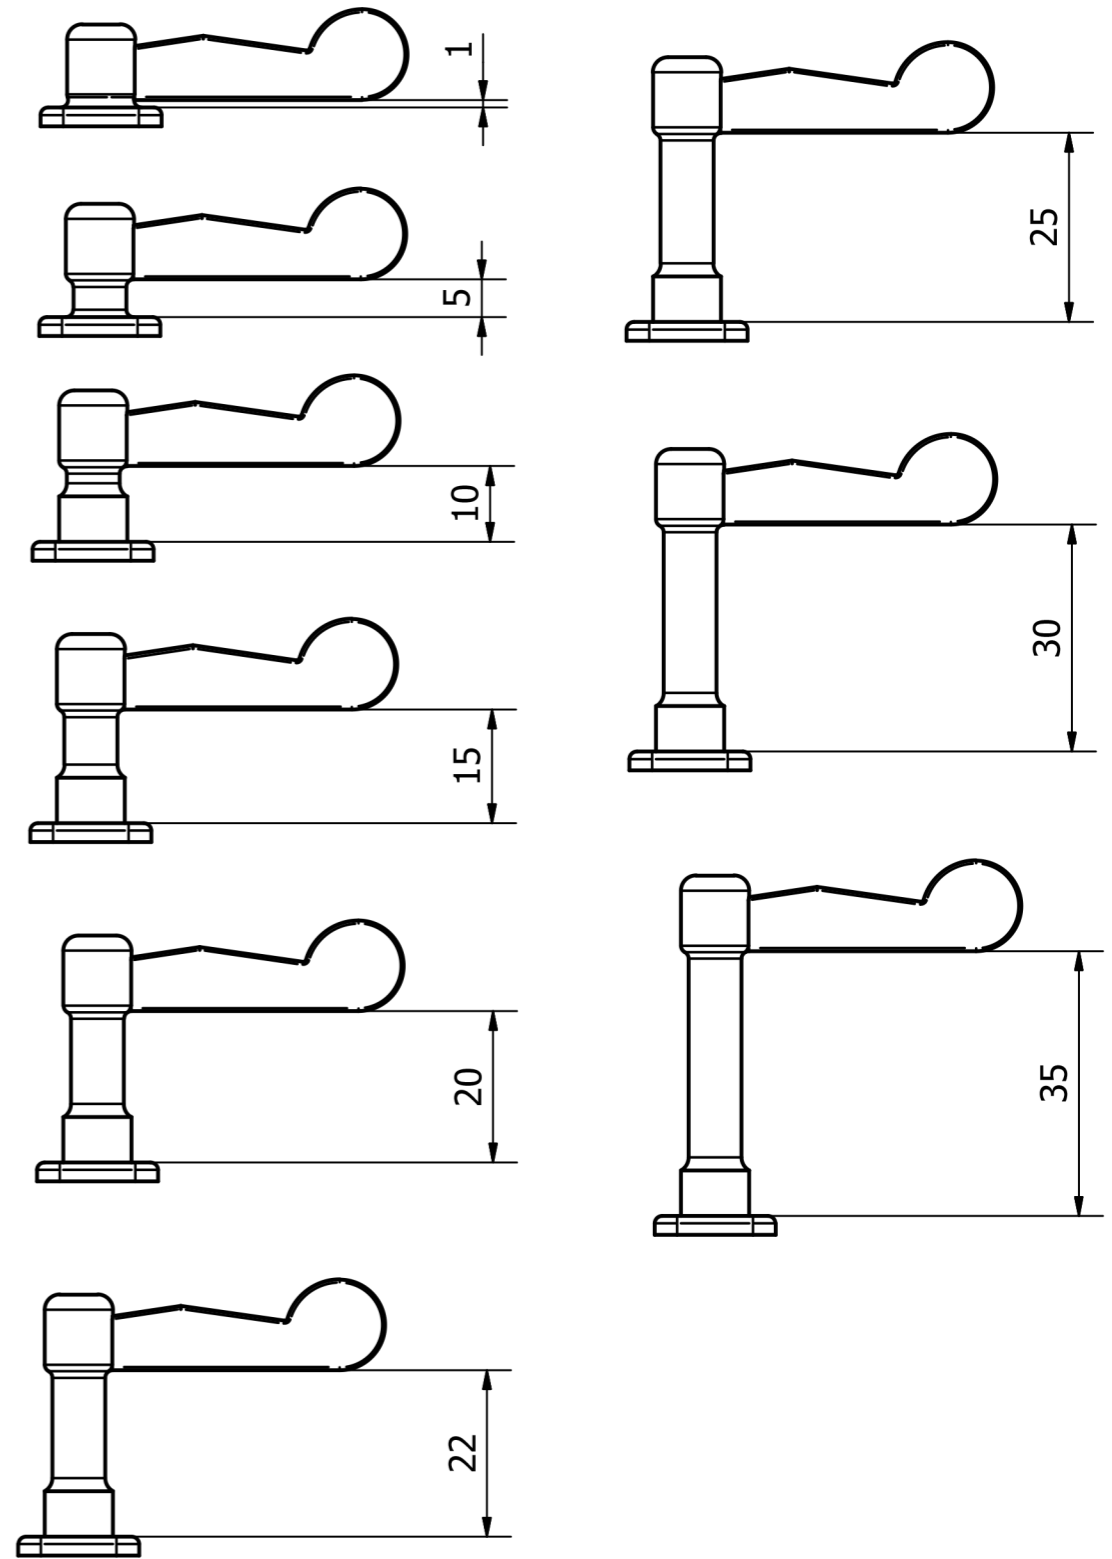

QUOTE DI MASSIMA TAVELLINO ALLA ROMANA

INCONTRO TAVELLINO ALLA ROMANA

SERIE DISPONIBILI TAVELLINO ALLA ROMANA

Questo disegno non può essere copiato o distribuito senza un autorizzazione scritta della BienneBi Srl 25070- Bione - BS

Tolleranza Gen. +/-0.1	Raggi non Q. 1	Materiale Ottone, Giallo chiaro	Peso N/A	Date 28/02/2015	
			TAVELLINO ALLA ROMANA + INCONTRO		
			ARTICOLO 42	Edizione 0	Foglio 2 / 2