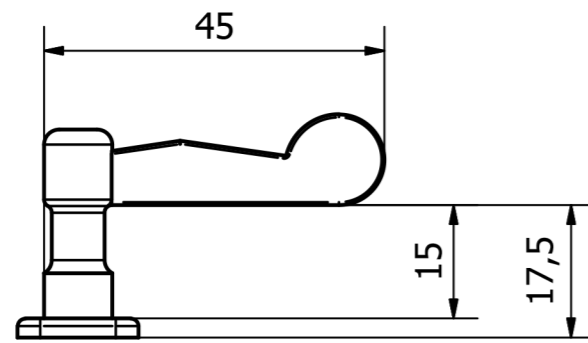

QUOTE DI MASSIMA TAVELLINO ALLA ROMANA

INCONTRO TAVELLINO ALLA ROMANA

SERIE DISPONIBILI TAVELLINO ALLA ROMANA

Questo disegno non può essere copiato o distribuito senza un autorizzazione scritta della BienneBi Srl 25070- Bione - BS

Tolleranza Gen. +/-0.1	Raggi non Q. 1	Materiale Ottone, Giallo chiaro	Peso N/A	Date 28/02/2015	
			TAVELLINO ALLA ROMANA + INCONTRO		
			ARTICOLO 42	Edizione 0	Foglio 2 / 2