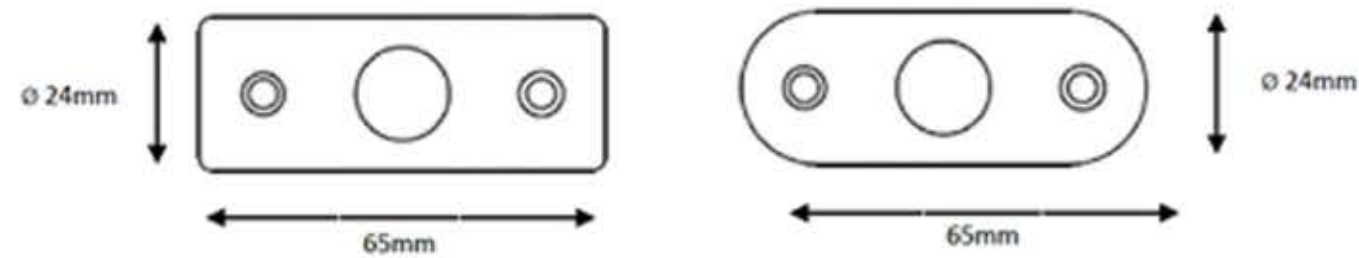

ART.178 SEGRETINO BIENNEBI

DIMENSIONI CILINDRI E PERNI

178/60MM

DIMENSIONI CILINDRI E PERNI

178/100MM

178/80MM

178/120MM

DIMENSIONI FRONTALI E PIASTRINE INCONTRO