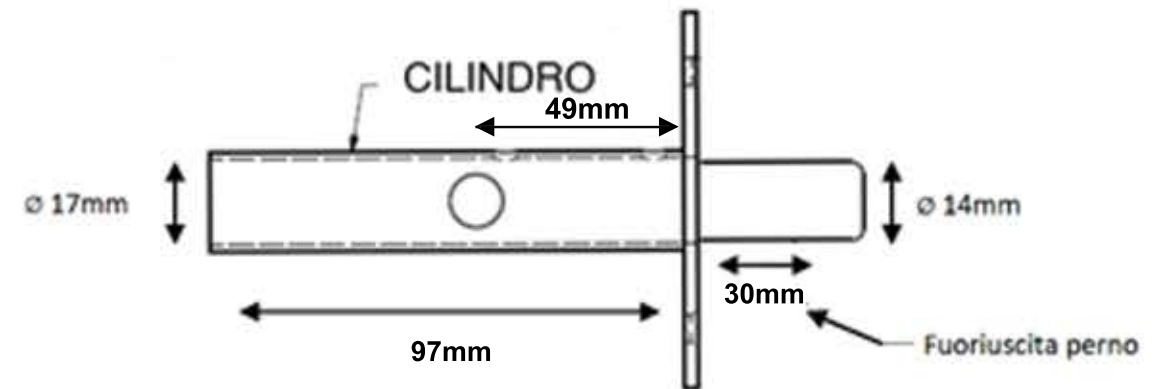

ART.178 SEGRETINO BIENNEBI

DIMENSIONI CILINDRI E PERNI

178/60MM

DIMENSIONI CILINDRI E PERNI

178/100MM

178/80MM

178/120MM

DIMENSIONI FRONTALI E PIASTRINE INCONTRO

Tolleranza Gen.	Raggi non Q.	Materiale ottone / brass	Peso N/A	Date 06/09/2021	
			Segretino BoNOKi		Edizione
					Foglio 1/1