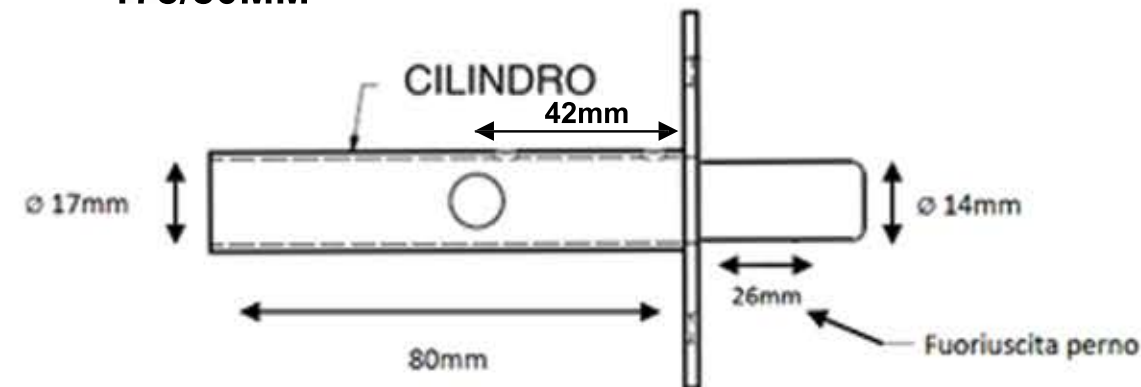

ART.178 SEGRETINO BIENNEBI

DIMENSIONI CILINDRI E PERNI

178/60MM

DIMENSIONI CILINDRI E PERNI

178/100MM

178/80MM

178/120MM

DIMENSIONI FRONTALI E PIASTRINE INCONTRO