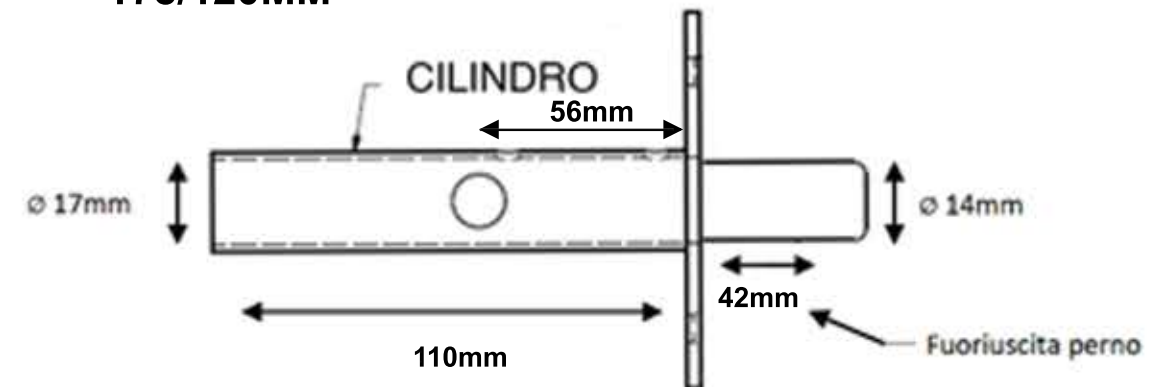

ART.178 SEGRETINO BIENNEBI

DIMENSIONI CILINDRI E PERNI

178/60MM

DIMENSIONI CILINDRI E PERNI

178/100MM

178/80MM

178/120MM

DIMENSIONI FRONTALI E PIASTRINE INCONTRO

Tolleranza Gen.	Raggi non Q.	Materiale ottone / brass	Peso N/A	Date 06/09/2021	
			Segretino BoNOKi		Edizione
					Foglio 1/1