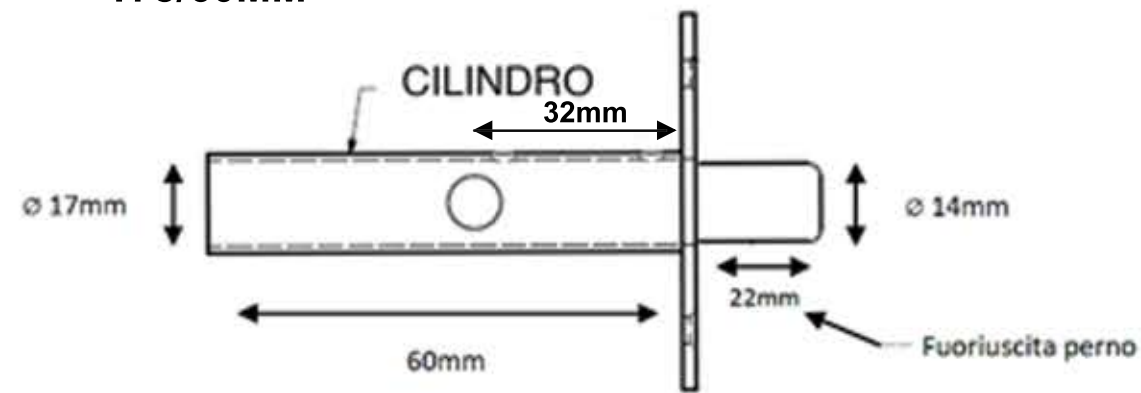

ART.178 SEGRETINO BIENNEBI

DIMENSIONI CILINDRI E PERNI

178/60MM

DIMENSIONI CILINDRI E PERNI

178/100MM

178/80MM

178/120MM

DIMENSIONI FRONTALI E PIASTRINE INCONTRO

Tolleranza Gen.	Raggi non Q.	Materiale ottone / brass	Peso N/A	Date 06/09/2021	
			Segretino BoNOKi		Edizione
					Foglio 1/1